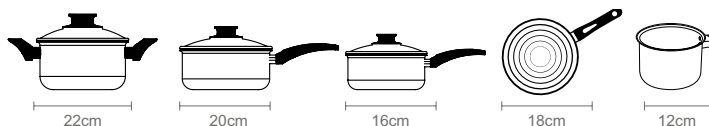

CAIXA LITOGRAFADA

Printed box / Caja impresa

02 un.

● 29205V/5

■ 7896479976181

● 29205V/8

■ 7896479976228

CONJUNTO DE PANELAS - 5 PEÇAS

5pcs - Cookware set / Conjunto de ollas - 5pzs

Composição / Composition / Composición

- 1-27022V - Caçarola com tampa - Ø 22 x 15cm - 3,25L
- Casserole with lid / Cacerola con tapa
- 1-28020V - Panela com tampa - Ø 20 x 13cm - 2,5L
- Sauce pan with Lid / Olla con tapa
- 1-25022 - Panquequeira - Ø 22 x 3cm - 0,4L
- Pancake Pan / Panquequera
- 1-24018 - Frigideira - Ø 18 x 6cm - 0,5L
- Frying Pan / Sartén
- 1-26012 - Fervedor - Ø 12 x 10cm - 1,0L
- Boiler / Hervidor