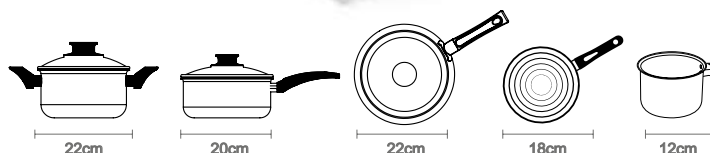

CAIXA LITOGRAFADA

Printed box / Caja impresa

02 un.

● 29105V/5

■ 7896479976174

● 29105V/8

■ 7896479976211